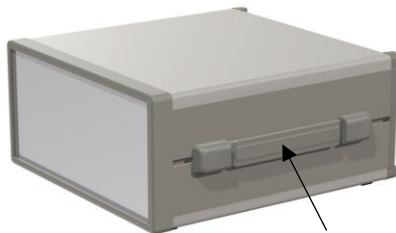

MNシリーズ ステップハンド

MSY
MOYシリーズ

MYシリーズ バンド取手

MSR
MORシリーズ

MSMシリーズ ラックマウントブラケット

- MS・MOシリーズはケースのみのため画像を省略しております。
- 変更理由について、より明るい色を求める要望があったため、洗練された外観となる明るいカラーリングとする事にいたしました。
- 変更日については現在2023年9月初旬を予定しております。詳細の日程は、第二報にてご案内させていただきます。
- 2022-2024総合カタログから形状、標準価格の変更はございません。