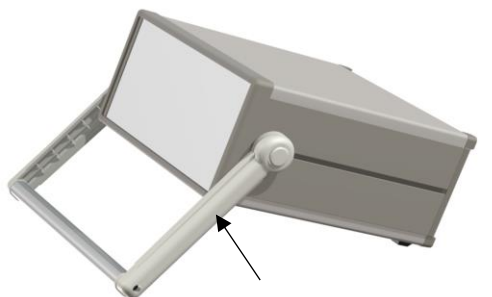

MNシリーズ ステップハンド

MSY
MOYシリーズ

MYシリーズ バンド取手

MSR
MORシリーズ

MSMシリーズ ラックマウントブラケット

- MS・MOシリーズはケースのみのため画像を省略しております。
- 変更理由について、より明るい色を求める要望があったため、洗練された外観となる明るいカラーリングとする事にいたしました。
- 変更日については現在2023年9月初旬を予定しております。詳細の日程は、第二報にてご案内させていただきます。
- 2022-2024総合カタログから形状、標準価格の変更はございません。